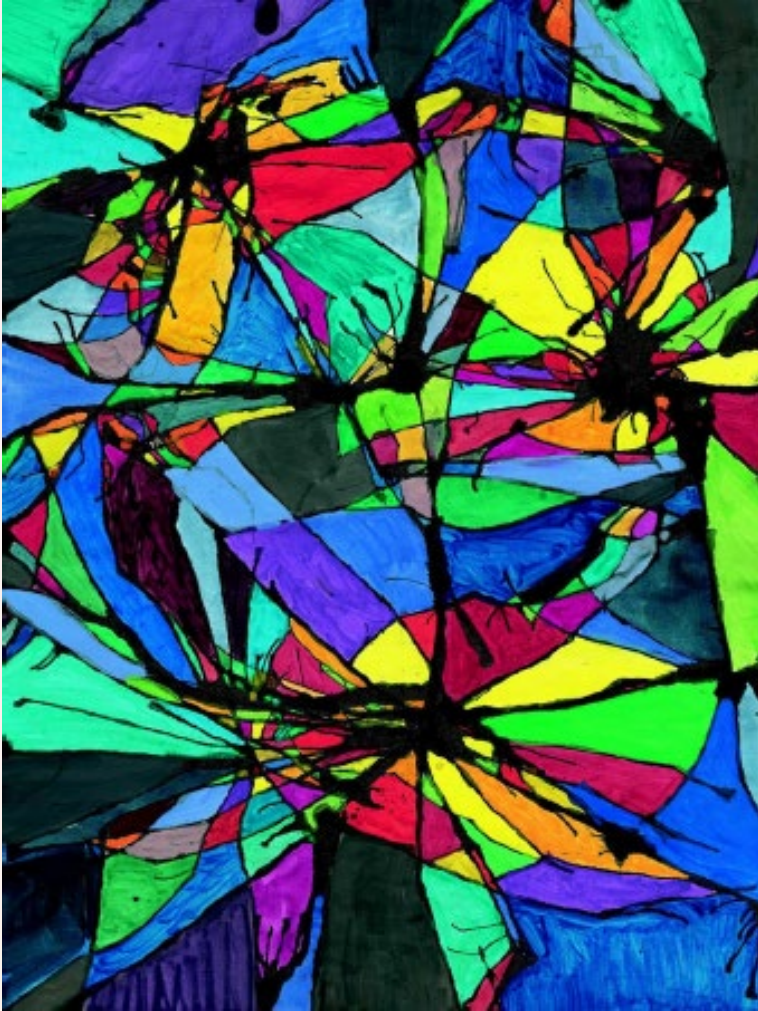

Bild: 3

Bild: 4